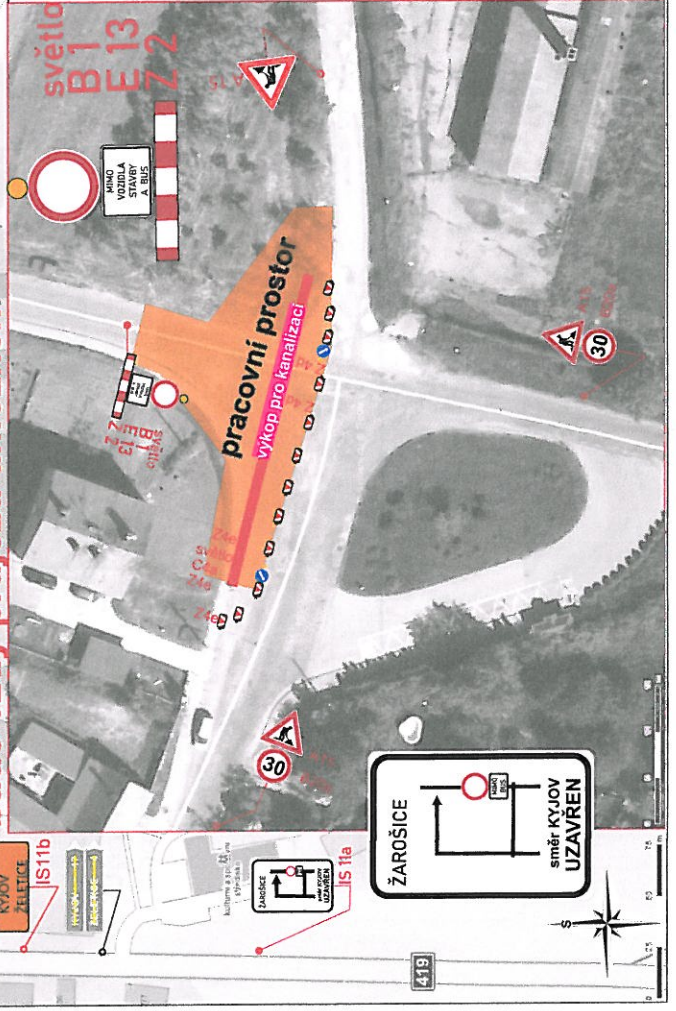

Situace širších vztahů
obijzdna trasa
Násedlovice - Želetice
od 14.06. - do 30.06.2021

DETAIL
křížovatka sil. III/41922 a sil. III/41923

od 14.06. - do 30.06.2021
Autobusům linkové dopravy IDS JMK
linka 661 Násedlovice - Želetice - Kýjov
bude vždy průjezd umožněn.

Legenda značení ve schématu/bavna popisu:
Přenosné DZ:
Stávající DZ:
Stávající DZ zakrytí / zrušení:

VYPRACOVAL: Ing. Petr Klíma	kontakt: SIGNEX KH Brno s.r.o., Bratlavská 92a/67, Podvín, 681 45 tel: 777 999 989 Služba mimo pracovní dobu: tel: 776 955 211 email: signex@brno.sig-nex.cz
KONTROLOVAL: Bc. Karel Hrubý	termín: od 14.06.2021 do 31.08.2021
obsah schématu: přechodné dopravní značení omezení dopravy	číslo schématu: 1
místo akce/název: Násedlovice sil. III/41922, 41923 výstavba kanalizace	